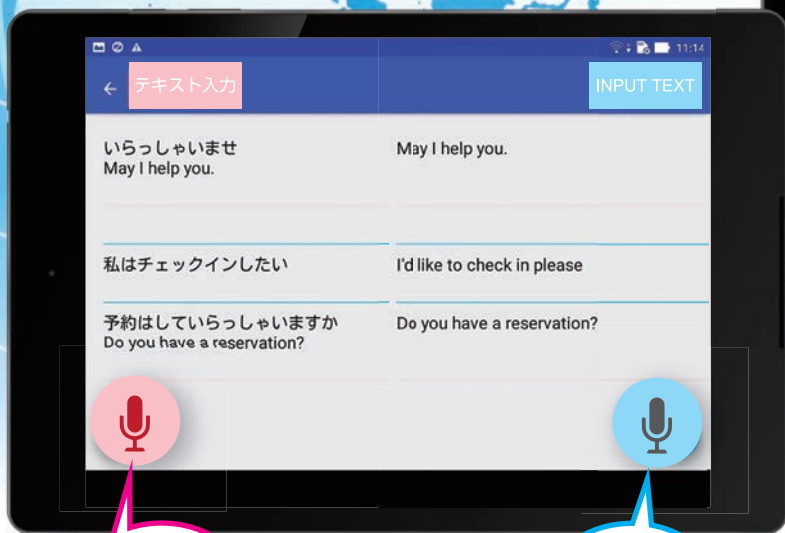

マイ通訳アシスト

外国人のお客様が母国語のボタンをタップすれば即、リアルタイム通訳開始!

アプリを起動すると外国人のお客様向けのアナウンスを表示してスタンバイします。通訳は受付ご担当者とお客様がそれぞれのボタンをタップして発話。2~3秒で翻訳し、音声朗読します。※1

受付係用
発話ボタン

外国人客用
発話ボタン

特別 1ヶ月間 無料体験!

見やすい対訳エディタ

外国人のお客様との通訳結果は左右に分割され、交互にテキスト表示される対訳エディタ方式を採用。通訳の様子がひと目で確認でき、周囲の騒音でうまく音声認識できない場合もキーボード入力で編集が可能です。また通訳履歴を保存して、対応後に確認することも可能です。

「オンラインユーザー辞書」で翻訳精度 UP

商品やサービスの名称、頻りにアナウンスする会話の対訳を登録できるオンラインユーザー辞書環境をご用意。固有名詞や虫食い指定の対訳文章などを登録したり、専門用語辞書の分野選択により、ご利用シーンに合わせて外国人のお客様に対してより正確に通訳することができます。※4

※1 当アプリをご利用いただくにはタブレット端末にて Wi-Fi 等を経由して常時インターネット接続されている必要があります。