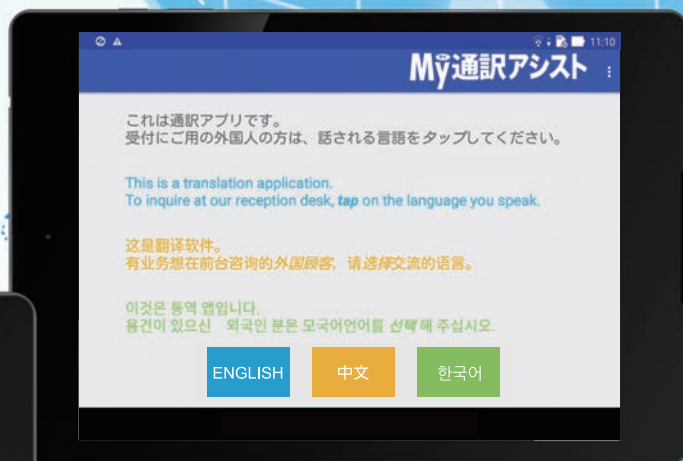

マイ通訳アシスト

外国人のお客様が母国語のボタンをタップすれば即、リアルタイム通訳開始!

アプリを起動すると外国人のお客様向けのアナウンスを表示してスタンバイします。通訳は受付ご担当者とお客様がそれぞれのボタンをタップして発話。2~3秒で翻訳し、音声朗読します。※1

受付係用
発話ボタン

外国人客用
発話ボタン

特別 1ヶ月間 無料体験!

見やすい対訳エディタ

外国人のお客様との通訳結果は左右に分割され、交互にテキスト表示される対訳エディタ方式を採用。通訳の様子がひと目で確認でき、周囲の騒音でうまく音声認識できない場合もキーボード入力で編集が可能です。また通訳履歴を保存して、対応後に確認することも可能です。

万全なクラウド環境で自動翻訳

自動翻訳は、24時間365日稼働のクラウド翻訳サーバー「J-SERVER」にて処理を行います。※3
また原文・訳文は、SSL通信により送受信し、サーバー環境上に保存しない万全なセキュリティ環境で処理しているため、情報漏えい等のご心配は一切ございません。

Android タブレット対応

アプリは Android のタブレット端末に対応。当アプリは、標準で最大3台までインストールして利用可能です。またオプションで店舗や拠点、部署ごとに設置するなどご使用台数の追加が可能です。※2

「オンラインユーザー辞書」で翻訳精度 UP

商品やサービスの名称、頻りにアナウンスする会話の対訳を登録できるオンラインユーザー辞書環境をご用意。固有名詞や虫食い指定の対訳文章などを登録したり、専門用語辞書の分野選択により、ご利用シーンに合わせて外国人のお客様に対してより正確に通訳することができます。※4

※1 当アプリをご利用いただくにはタブレット端末にて Wi-Fi 等を経由して常時インターネット接続されている必要があります。